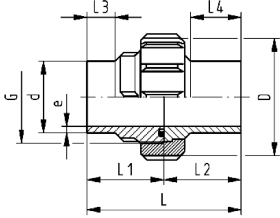

SYGEF Standard union (FKM black) SDR21/PN16

Model:

- Material: PVDF
- d75, d90 and d100 with buttress shaped thread

| d (mm) | PN (bar) | SDR | Code | Weight (kg) | D (mm) | e (mm) | L (mm) | L1 (mm) | L2 (mm) | L3 (mm) | L4 (mm) | G (inch) |
|-----------|-------------|-----|--------------------|----------------|-----------|-----------|-----------|------------|------------|------------|------------|-------------|
| 20 | 16 | 21 | 735 528 606 | 0.068 | 43 | 1.9 | 106 | 53 | 53 | 25 | 37 | 1 |
| 25 | 16 | 21 | 735 528 607 | 0.104 | 53 | 1.9 | 112 | 56 | 56 | 25 | 38 | 1 1/4 |
| 32 | 16 | 21 | 735 528 608 | 0.147 | 60 | 2.4 | 118 | 59 | 59 | 25 | 40 | 1 1/2 |
| 40 | 16 | 21 | 735 528 609 | 0.223 | 74 | 2.4 | 124 | 62 | 62 | 25 | 41 | 2 |
| 50 | 16 | 21 | 735 528 610 | 0.294 | 82 | 3.0 | 130 | 65 | 65 | 25 | 43 | 2 1/4 |
| 63 | 16 | 21 | 735 528 611 | 0.449 | 100 | 3.0 | 136 | 68 | 68 | 25 | 44 | 2 3/4 |
| 75 | 16 | 21 | 735 528 612 | 0.740 | 133 | 3.6 | 132 | 66 | 66 | 24 | 34 | S107.5x3.6 |
| 90 | 16 | 21 | 735 528 613 | 0.773 | 133 | 4.3 | 130 | 65 | 65 | 24 | 48 | S107.5x3.6 |
| 110 | 16 | 21 | 735 528 614 | 1.054 | 155 | 5.3 | 130 | 65 | 65 | 25 | 45 | S127.5x3.6 |