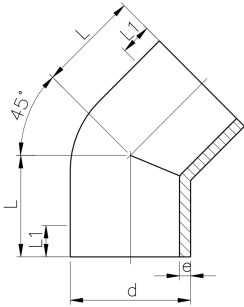

SYGEF Standard elbow 45° SDR33/PN10

Model:

- Material: PVDF
- * SYGEF Plus (PVDF-HP)

d (mm)	PN (bar)	SDR	FM	Code	Weight (kg)	e (mm)	L (mm)	L1 (mm)
90	10	33	BCF, IR	735 158 513	0.200	2.8	57	37
110	10	33	BCF, IR	735 158 514	0.348	3.4	70	46
125	10	33	IR	735 158 515	0.490	3.9	79	51
140	10	33	IR	735 158 516	0.712	4.3	88	57
160	10	33	IR	735 158 517	0.986	4.9	100	62
200	10	33	IR	735 158 519	1.928	6.2	124	77
225	10	33	IR	735 158 520	2.732	6.9	140	88
*	250	10	IR	735 158 546	2.402	7.7	120	47
*	280	10	IR	735 158 547	3.518	8.6	133	47
*	315	10	IR	735 158 548	4.923	9.7	147	47