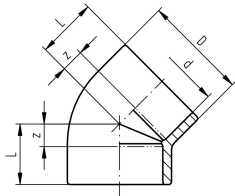

## SYGEF Standard elbow 45° PN16

### Model:

- Material: PVDF

d (mm)	PN (bar)	SDR	Code	Weight (kg)	D (mm)	L (mm)	z (mm)
16	16	21	<b>735 150 105</b>	0.017	23	20	7
20	16	21	<b>735 150 106</b>	0.020	27	21	7
25	16	21	<b>735 150 107</b>	0.031	32	24	8
32	16	21	<b>735 150 108</b>	0.051	40	28	10
40	16	21	<b>735 150 109</b>	0.082	49	33	13
50	16	21	<b>735 150 110</b>	0.119	60	36	13
63	16	21	<b>735 150 111</b>	0.212	75	43	16