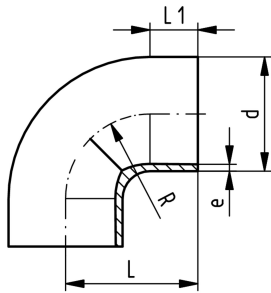

**SYGEF Plus bend 90° SDR21/PN16**  
**High Purity clean-room product ISO Class 5 (100)**

**Model:**

- Material: PVDF-HP

d (mm)	PN (bar)	SDR	FM	Code	Weight (kg)	e (mm)	L (mm)	L1 (mm)	R (mm)
20	16	21	BCF, IR	<b>735 018 731</b>	0.016	1.9	38	23	15
25	16	21	BCF, IR	<b>735 018 732</b>	0.023	1.9	42	23	19
32	16	21	BCF, IR	<b>735 018 733</b>	0.039	2.4	46	22	24
40	16	21	BCF, IR	<b>735 018 734</b>	0.055	2.4	51	21	30
50	16	21	BCF, IR	<b>735 018 735</b>	0.096	3.0	58	21	37
63	16	21	BCF, IR	<b>735 018 736</b>	0.139	3.0	66	21	45
75	16	21	BCF, IR	<b>735 018 737</b>	0.270	3.6	75	23	62
90	16	21	BCF, IR	<b>735 018 738</b>	0.427	4.3	90	23	77
110	16	21	BCF, IR	<b>735 018 739</b>	0.709	5.3	110	23	98
140	16	21	IR	<b>735 018 741</b>	1.549	6.7	140	33	121
160	16	21	IR	<b>735 018 742</b>	2.193	7.7	160	33	141
200	16	21	IR	<b>735 018 744</b>	3.850	9.6	200	33	181
225	16	21	IR	<b>735 018 745</b>	5.620	10.8	220	33	200
250	16	21	IR	<b>735 018 746</b>	6.536	11.9	254	48	232
280	16	21	IR	<b>735 018 747</b>	9.182	13.4	283	48	262
315	16	21	IR	<b>735 018 748</b>	13.031	15.0	321	48	297