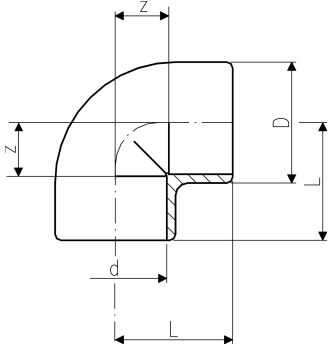

Elbow 90° PVC-C metric

d (mm)	PN (bar)	Code	SP	Weight (kg)	z (mm)	D (mm)	L (mm)
16	16	723 100 105	10	0.015	9	21	23
20	16	723 100 106	10	0.014	11	25	27
25	16	723 100 107	10	0.025	14	31	33
32	16	723 100 108	10	0.047	17	40	39
40	16	723 100 109	10	0.077	21	49	47
50	16	723 100 110	10	0.139	26	61	57
63	16	723 100 111	10	0.259	33	76	72
75	16	723 100 112	5	0.437	40	90	84
90	16	723 100 113	5	0.626	46	110	97
110	16	723 100 114	3	1.085	61	128	116
160	16	723 100 117	1	3.097	80	185	166